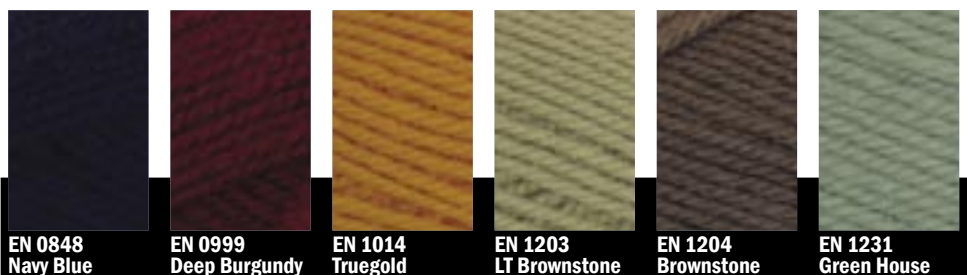

PLYMOUTH YARN

CATÁLOGO 2007

Encore

Nuevo

Este estambre incluye la combinación idea de acrílico y lana. sus colores permiten combinaciones o si lo desea tejer con un solo color parejo

*10 Unidades por paquete

75% Acrílico / 25% Lana
100 g - 3.5 oz
185 m - 200 yds
Agujas 5.5 mm / Gancho 6 mm
Lavar a mano con agua tibia y
secar en plano.

Comercializadora REMM

PLYMOUTH YARN

CATÁLOGO 2007

Encore

Nuevo

Este estambre incluye la combinación idea de acrílico y lana. sus colores permiten combinaciones o si lo desea tejer con un solo color parejo

*EN 7133
White

*EN 7172
Copper Drifft

*EN 7304
Multiblues

*EN 7333
Cancun

*EN 7744
Blue Yellow

*EN 7990
Raspberry Drift

*EN 7991
Ocean Drift