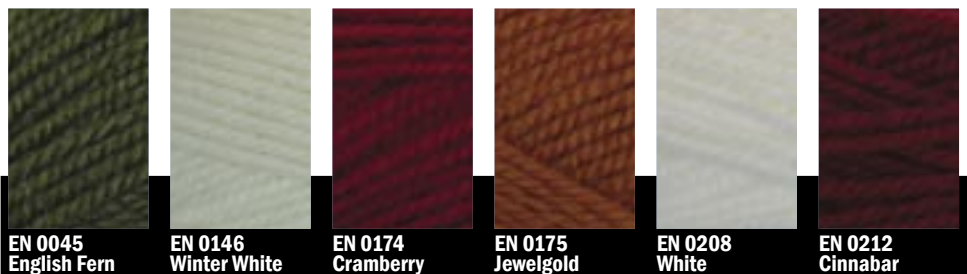

PLYMOUTH YARN

CATÁLOGO 2007

Encore

Nuevo

Este estambre incluye la combinación idea de acrílico y lana. sus colores permiten combinaciones o si lo desea tejer con un solo color parejo

*10 Unidades por paquete

75% Acrílico / 25% Lana
100 g - 3.5 oz
185 m - 200 yds
Agujas 5.5 mm / Gancho 6 mm
Lavar a mano con agua tibia y
secar en plano.

Comercializadora REMM

PLYMOUTH YARN

CATÁLOGO 2007

Encore

Nuevo

Este estambre incluye la combinación idea de acrílico y lana. sus colores permiten combinaciones o si lo desea tejer con un solo color parejo