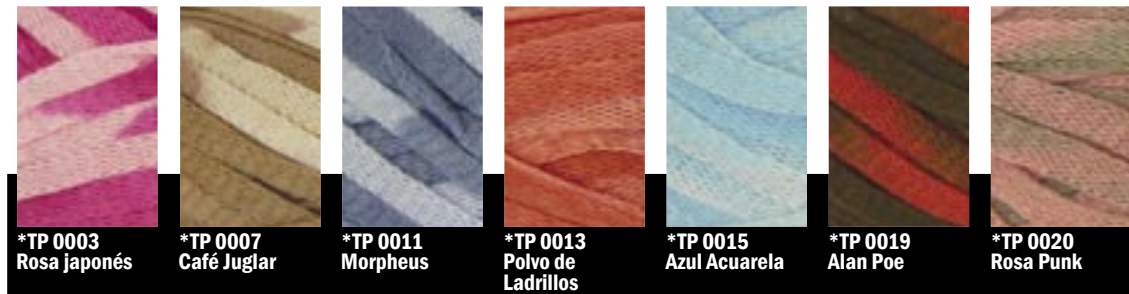

*10 Unidades por paquete

TP 0001
Blanco

TP 0004
Beige

TP 0005
Kaki

TP 0006
Canela

TP 0008
Celeste

TP 0009
Fiusha

Liso, Sixti's (*) y Estampado (**)
100% Acrílico
50 g - 1.75 oz
170 m-190 yds
Agujas 7 mm - 8 mm
Lavar en máquina con agua tibia.

TP 0011
Lavanda

TP 0013
Negro

TP 0014
Rosa

TP 0015
Gris

TP 0019
Verde

TP 0020
Rojo

*TP 0003
Rosa japonés

*TP 0007
Café Juglar

**TP 0011
Morpheus

*TP 0013
Polvo de Ladrillos

*TP 0015
Azul Acuarela

*TP 0019
Alan Poe

*TP 0020
Rosa Punk

**TP 0010
Bodegón

**TP 0011
Beige Turín

**TP 0012
Puma Acechando