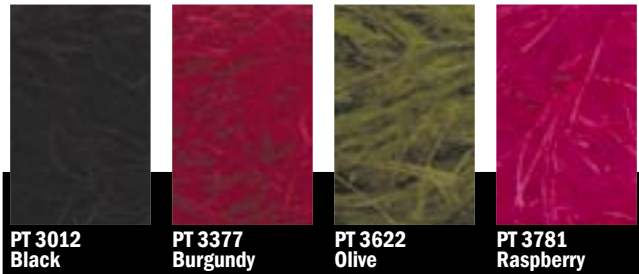

51% Nylon / 49% Poliéster
50 g - 1.75 oz
66 m - 72 yds
Agujas 6.5 mm / Gancho 8 mm
Lavar a mano con agua tibia.